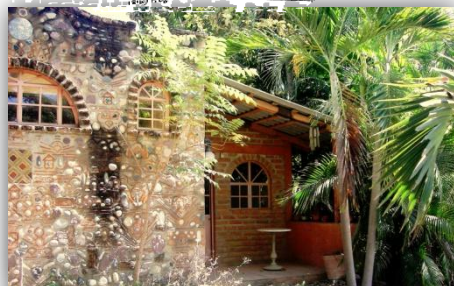

Agente de ventas / Listing Agent

Giovanna Mosqueda

giovanna@bahiarealtyvallarta.com

Cell 322 292 3472

Oficina Matriz / Main Office
Rafael Ozuna 120-Altos. Col. Versailles, Puerto Vallarta, Jal. 48310
Tel: 01 (322) 226 1200 / Fax: 01 (322) 221 2323
www.century21vallarta.com
www.bahiarealtyvallarta.com