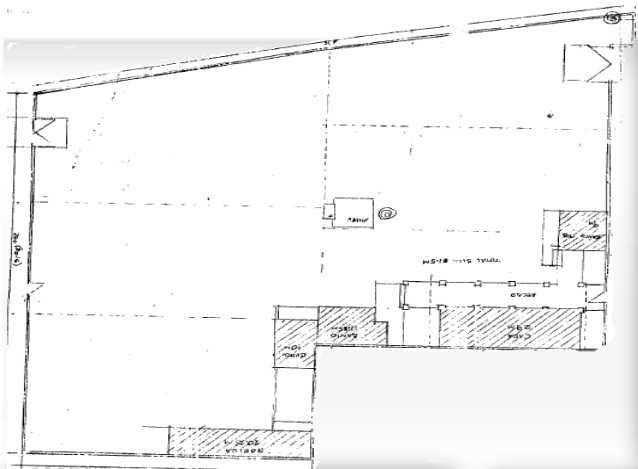

LOTE FLORENCIO VILLAREAL INDEPENDENCIA

Bahía
REALTY

Venta / For Sale
\$240,000.00 USD

Locacion/Location
Florencio Villareal 217

Construccion/ Area/Lote
Construction Size
1168 M² 12567.68 Ft²

Uso Suelo/Zoning

RESIDENCIAL

Densidad de Construccion
Habitacional Densidad Alta

Lot with small construction .
Techo de lamina. 2 habitaciones
y 2 banos.

Lot with small construction.
Laminated roof. 2 rooms and 2 baths

Agente de ventas / Listing Agent